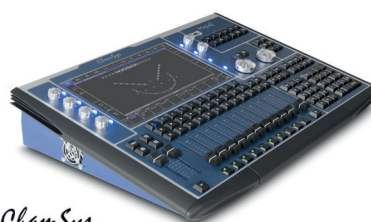

ChamSys
MQ80 Compact

Controlador DMX. 48 universos. 4 puertos red. 4 salidas DMX XLR5. ArtNet/sACN/Pathport/OSC/MIDI. Audio In. SMPTE. UPS.

32580.00€