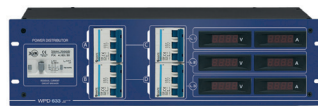

WORKiW

WPD 633

Distribuidor de corriente trifásico. 3x63A. 4 conectores 32 A de salida

129.00€